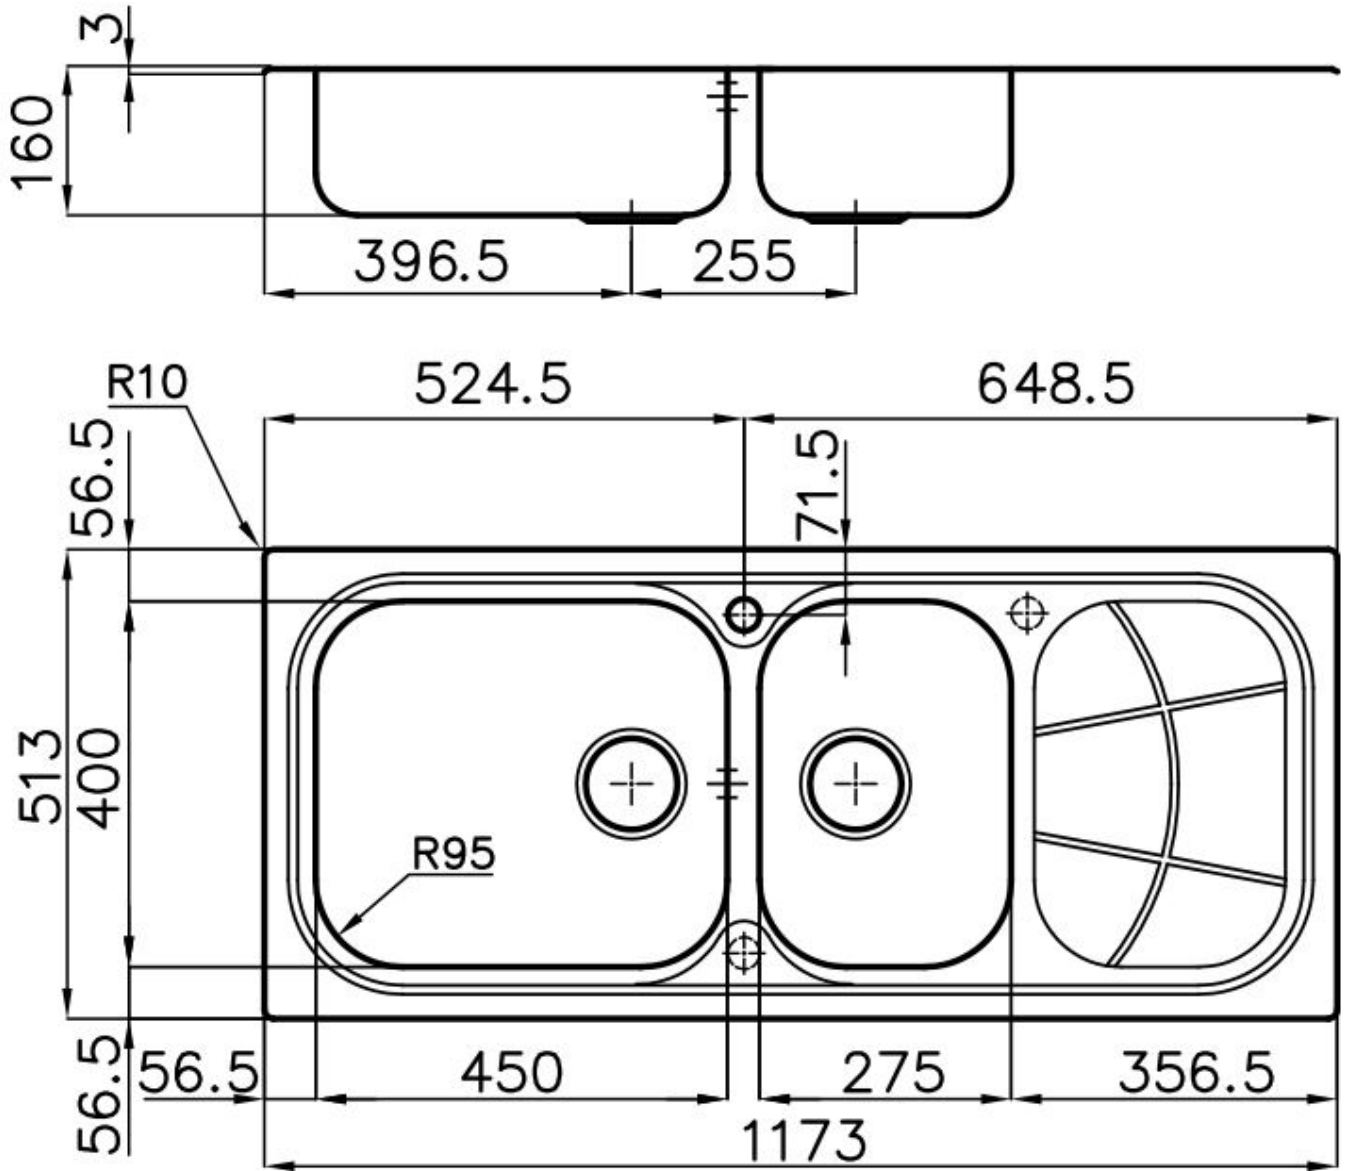

TECHNISCHE DATEN